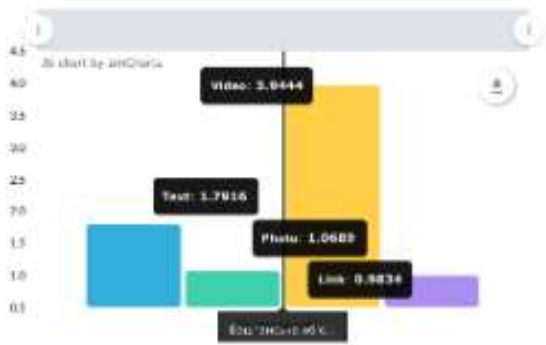

Додаток №2.

Аналіз показників фейсбук-сторінки за 1 день

Показники	<u>Баштанська об'єднана територіальна громада</u>																																						
ERday	2,26%																																						
ERpost	1,16%																																						
Підписники	2 106																																						
Лайки	443																																						
Репости	1286																																						
Коментарі	36																																						
* ERpost - коефіцієнт залучення поста (середня кількість реакцій на публікацію).																																							
ERday	<u>ERday - коефіцієнт залучення за день (середня кількість реакцій на публікацію за день).</u>																																						
Найкращі дні для публікацій	Найкращий час для публікацій																																						
<table border="1"> <caption>Найкращі дні для публікацій</caption> <thead> <tr> <th>День</th> <th>Кількість реакцій</th> </tr> </thead> <tbody> <tr><td>Пн</td><td>11</td></tr> <tr><td>Вт</td><td>11</td></tr> <tr><td>Ср</td><td>14</td></tr> <tr><td>Чт</td><td>10</td></tr> <tr><td>Пт</td><td>11</td></tr> <tr><td>Сб</td><td>26</td></tr> <tr><td>Сн</td><td>16</td></tr> </tbody> </table>	День	Кількість реакцій	Пн	11	Вт	11	Ср	14	Чт	10	Пт	11	Сб	26	Сн	16	<table border="1"> <caption>Найкращий час для публікацій</caption> <thead> <tr> <th>Час</th> <th>Кількість реакцій</th> </tr> </thead> <tbody> <tr><td>0:00</td><td>1</td></tr> <tr><td>4:00</td><td>0</td></tr> <tr><td>8:00</td><td>5</td></tr> <tr><td>10:00</td><td>6.5</td></tr> <tr><td>12:00</td><td>4.5</td></tr> <tr><td>14:00</td><td>8</td></tr> <tr><td>16:00</td><td>7</td></tr> <tr><td>18:00</td><td>9.5</td></tr> <tr><td>20:00</td><td>5.5</td></tr> <tr><td>22:00</td><td>1.5</td></tr> </tbody> </table>	Час	Кількість реакцій	0:00	1	4:00	0	8:00	5	10:00	6.5	12:00	4.5	14:00	8	16:00	7	18:00	9.5	20:00	5.5	22:00	1.5
День	Кількість реакцій																																						
Пн	11																																						
Вт	11																																						
Ср	14																																						
Чт	10																																						
Пт	11																																						
Сб	26																																						
Сн	16																																						
Час	Кількість реакцій																																						
0:00	1																																						
4:00	0																																						
8:00	5																																						
10:00	6.5																																						
12:00	4.5																																						
14:00	8																																						
16:00	7																																						
18:00	9.5																																						
20:00	5.5																																						
22:00	1.5																																						
ER за типом контенту																																							